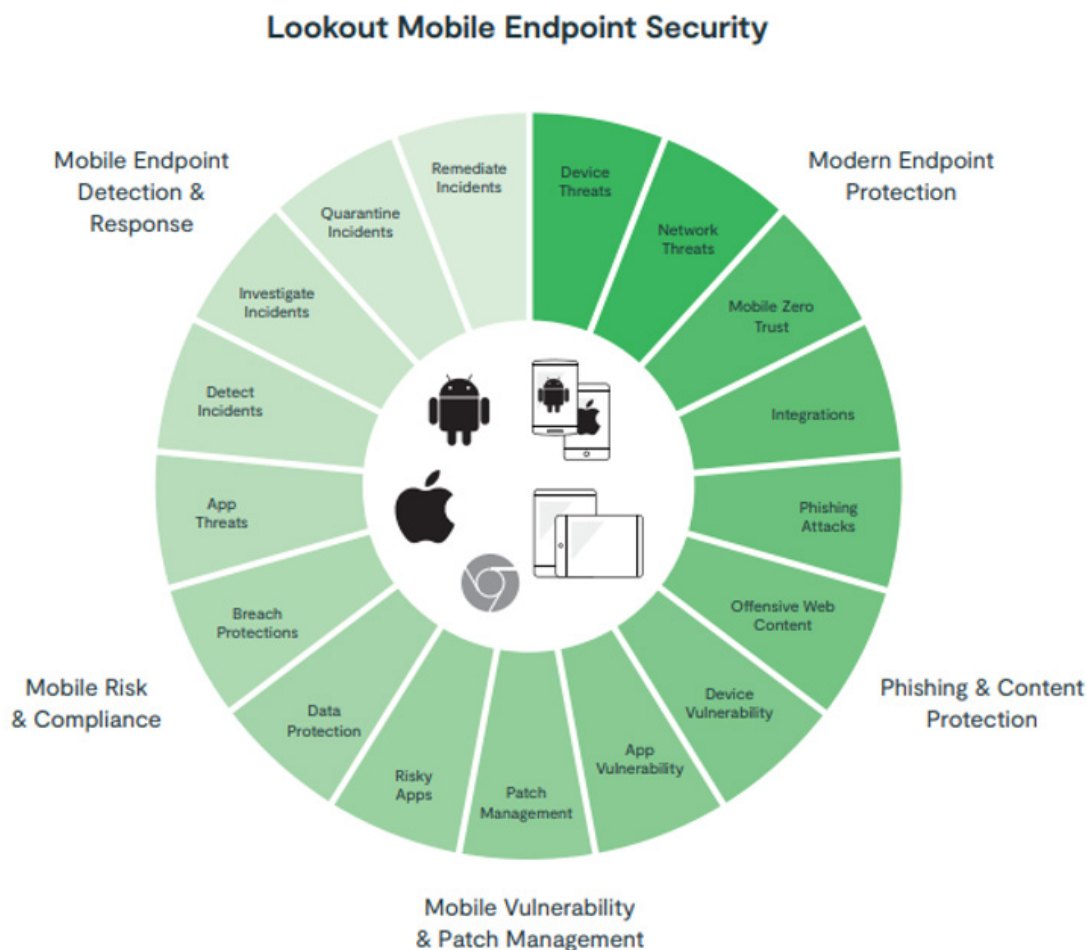

UCELENÁ SADA NÁSTROJŮ PRO OCHRANU MOBILNÍCH ZAŘÍZENÍ PŘED KYBERNETICKÝMI ÚTOKY

Rozšiřte své portfolio v oblasti bezpečnosti IT o řešení Lookout!

Staňte se partnerem TD SYNEX, jsme připraveni poskytnout vám podporu, abyste mohli úspěšně dodávat Lookout vašim prvním zákazníkům.

Kontaktujte nás, rádi s vámi probereme možnosti spolupráce:

Kristína Kyšová, Business Development Manager, e-mail: kristina.kysova@tdsynnex.com

TD SYNEX AS Czech s.r.o., Líbalova 2348/1, 149 00 Praha 11 – Chodov

<https://vas.tdsynnex.cz/> <https://cz.tdsynnex.com/>

<https://www.linkedin.com/company/tdsynnexczech/>